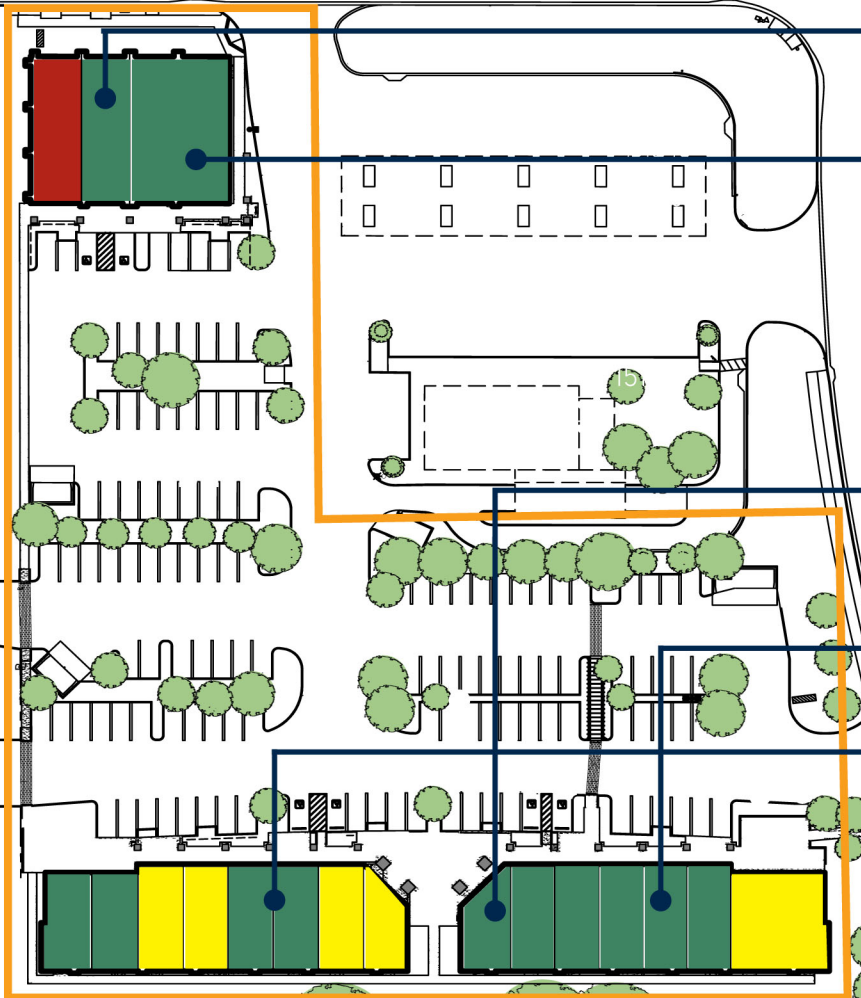

LONE TREE WAY

EMPIRE AVENUE

LONE TREE WAY

STE 304
±1,752

STE 303

STE 301-2
±3,017

70'-0"

43'-0"

1 2 3 4 5