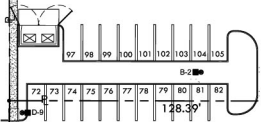

LONE TREE WAY

EMPIRE AVENUE

LONE TREE WAY

STE 304
±1,752

STE 303

STE 301-2
±3,017

70'-0"

43'-0"