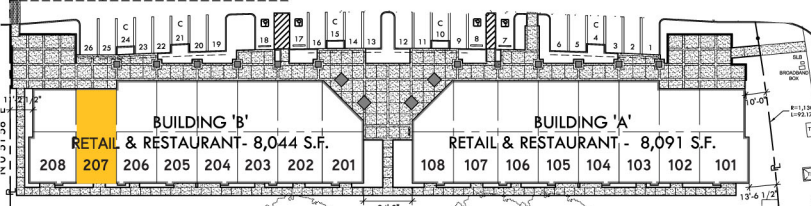

LONE TREE WAY

EMPIRE AVENUE

LONE TREE WAY

STE 304
±1,752

STE 303

STE 301-2
±3,017

70'-0"

43'-0"