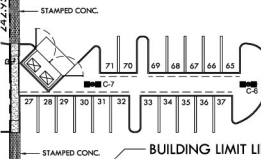

LONE TREE WAY

EMPIRE AVENUE

LONE TREE WAY

STE 304
±1,752

STE 303

STE 301-2
±3,017

70'-0"

43'-0"