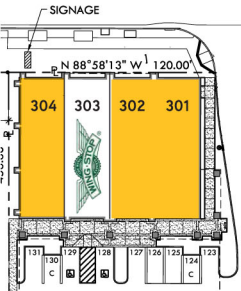

LONE TREE WAY

EMPIRE AVENUE

LONE TREE WAY

STE 304
±1,752

STE 303

STE 301-2
±3,017

70'-0"

43'-0"

1 2 3 4 5